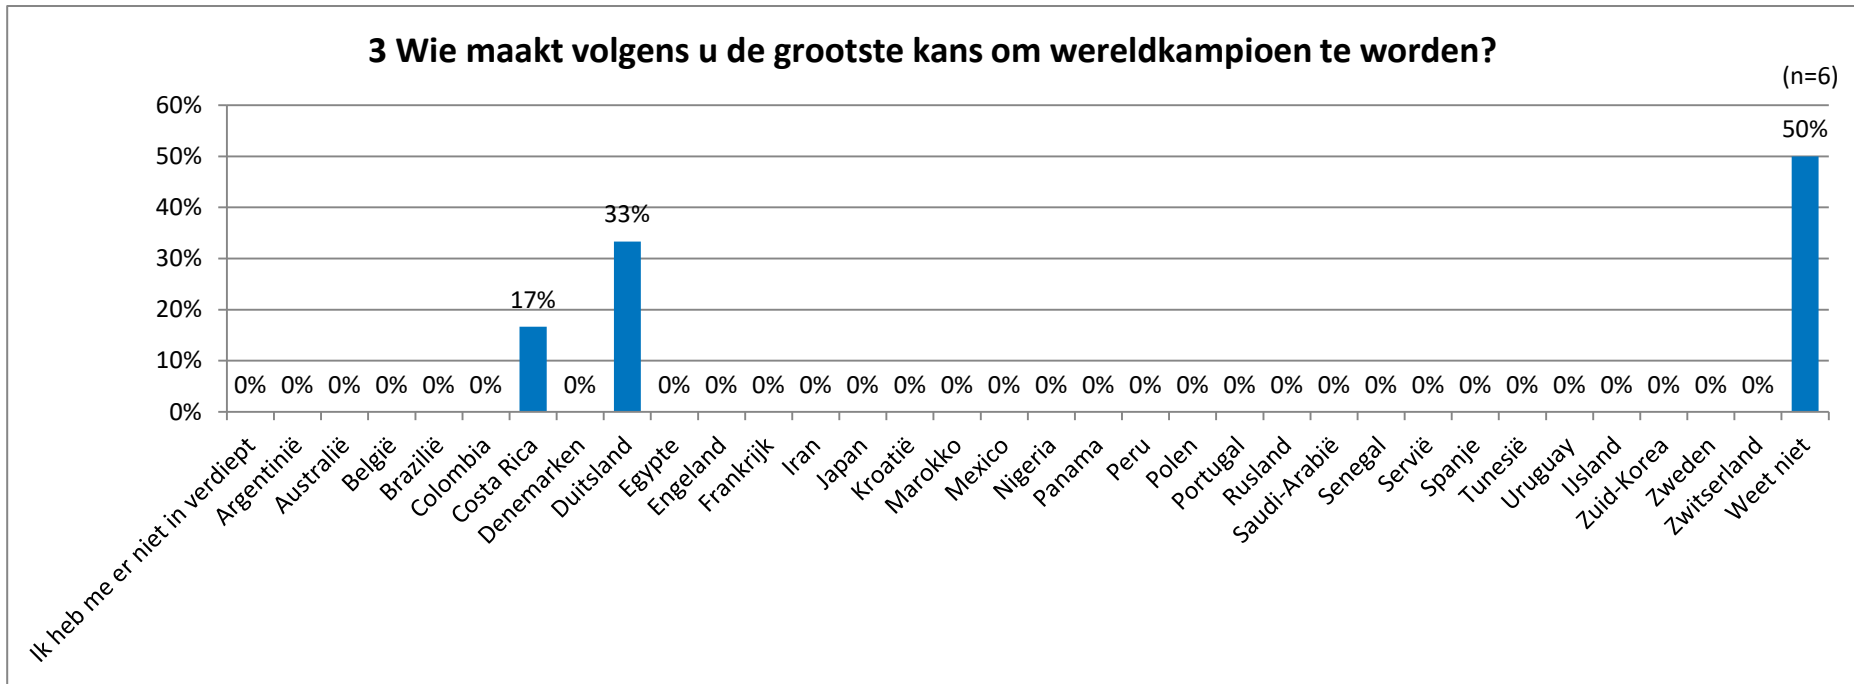

3 Wie maakt volgens u de grootste kans om wereldkampioen te worden?

Op vraag "3 Wie maakt volgens u de grootste kans om wereldkampioen te worden?" antwoordt 50% van de respondenten: "Weet niet".