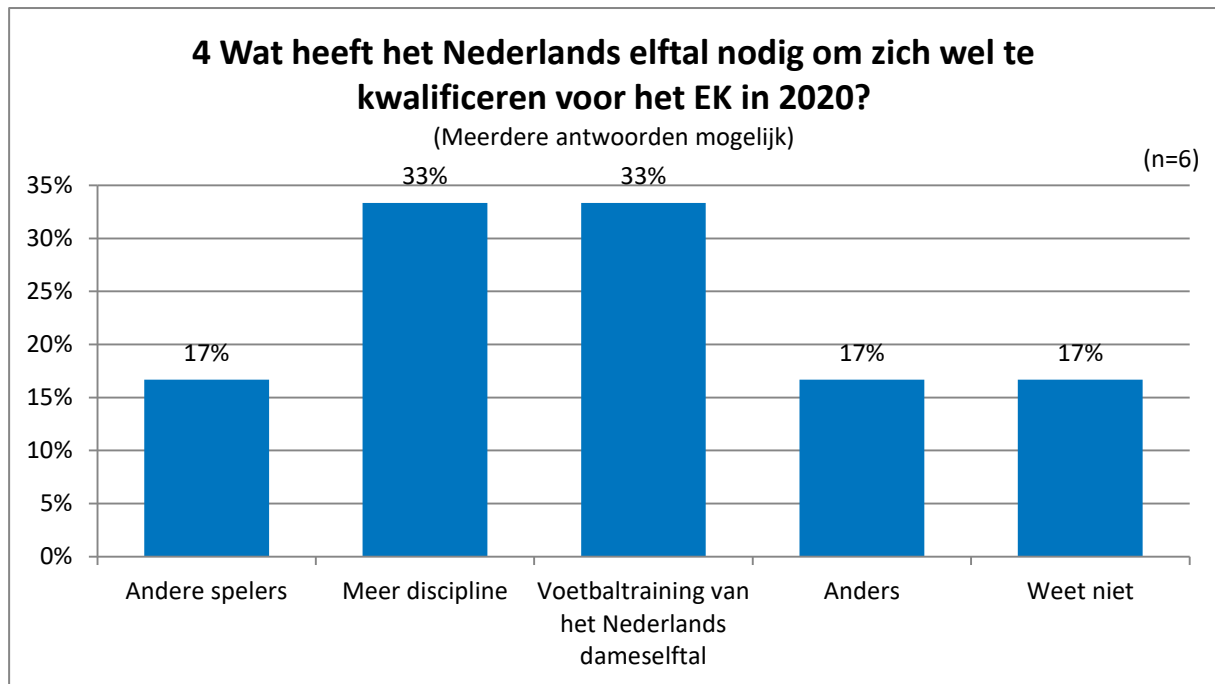

Op vraag "1 Gaat u WK wedstrijden voetbal kijken dit jaar?" antwoordt 50% van de respondenten: "Ja, enkele".

Op vraag "2 Heeft u een favoriet nu het Nederlands elftal niet deelneemt aan het WK?" antwoordt 67% van de respondenten: "Ja, de Rode Duivels uit België".

3 Wie maakt volgens u de grootste kans om wereldkampioen te worden?

Op vraag "3 Wie maakt volgens u de grootste kans om wereldkampioen te worden?" antwoordt 50% van de respondenten: "Weet niet".

op vraag "4 Wat heeft het Nederlands elftal nodig om zich wel te kwalificeren voor het EK in 2020?" is het meest gekozen antwoord (33%): "Meer discipline".