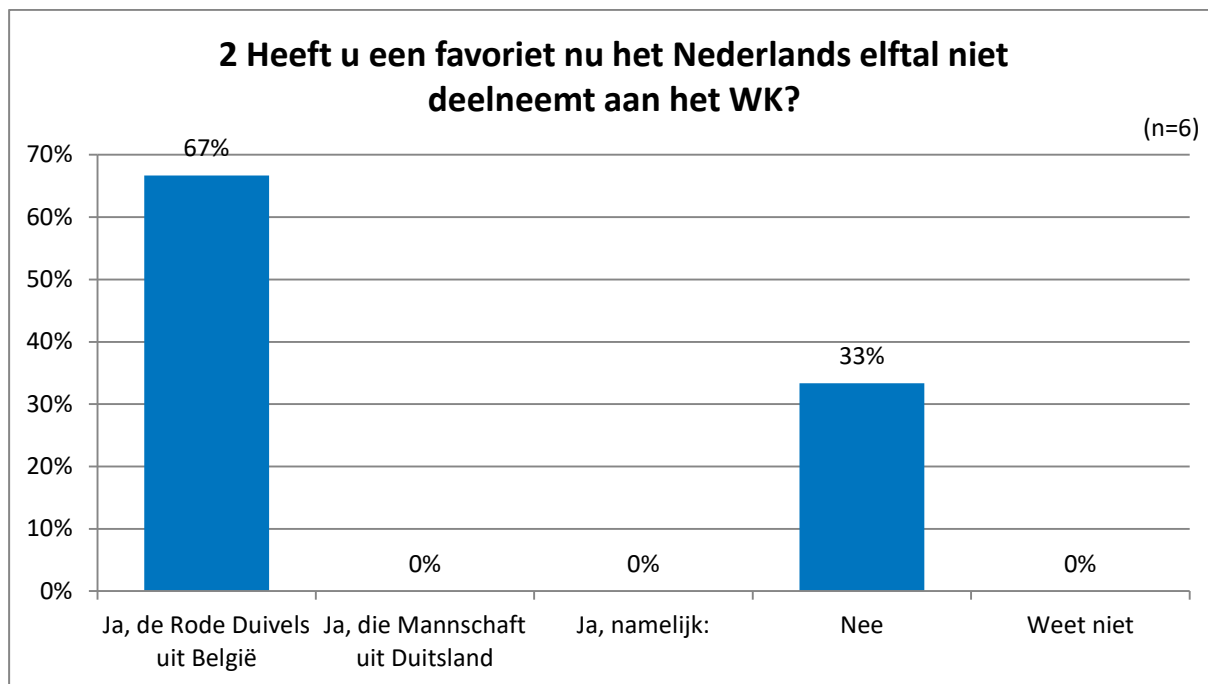

Wereld Kampioenschappen Voetbal 2018

De vragenlijst bevat dit keer een onderwerp met een ludiek tintje. Op 14 juni zal de openingswedstrijd van het wereldkampioenschap voetbal (WK) worden afgetrapt in Rusland. We horen graag of het WK leeft onder de Limburgers ondanks het Nederlands elftal zich niet heeft gekwalificeerd voor het WK.

Op vraag "1 Gaat u WK wedstrijden voetbal kijken dit jaar?" antwoordt 50% van de respondenten: "Ja, enkele".

Op vraag "2 Heeft u een favoriet nu het Nederlands elftal niet deelneemt aan het WK?" antwoordt 67% van de respondenten: "Ja, de Rode Duivels uit België".