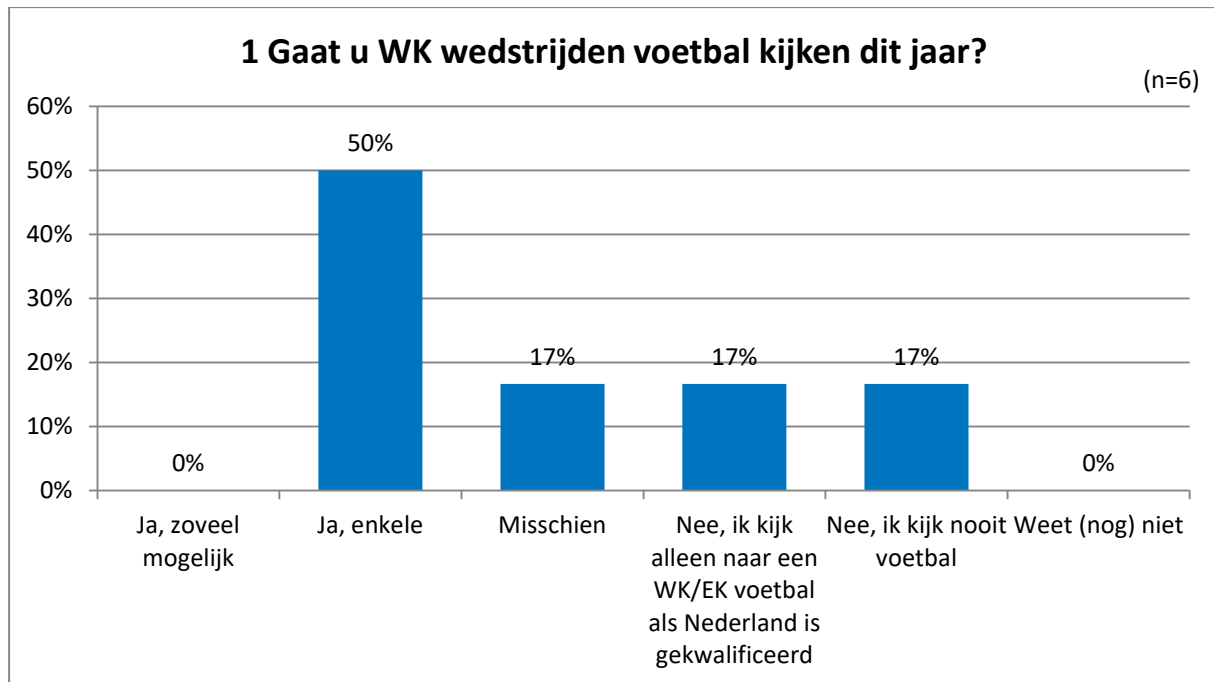

Wereld Kampioenschappen Voetbal 2018

De vragenlijst bevat dit keer een onderwerp met een ludiek tintje. Op 14 juni zal de openingswedstrijd van het wereldkampioenschap voetbal (WK) worden afgetrapt in Rusland. We horen graag of het WK leeft onder de Limburgers ondanks het Nederlands elftal zich niet heeft gekwalificeerd voor het WK.

Op vraag "1 Gaat u WK wedstrijden voetbal kijken dit jaar?" antwoordt 50% van de respondenten: "Ja, enkele".

Op vraag "2 Heeft u een favoriet nu het Nederlands elftal niet deelneemt aan het WK?" antwoordt 67% van de respondenten: "Ja, de Rode Duivels uit België".